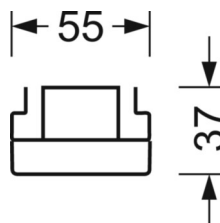

MÉCANIQUE

Couleur du boîtier	blanc signalisation RAL 9016
Cotes (Long.xLarg.xH/DxH)	2299mm x 55mm x 37mm
Poids (net)	2.2kg
Type de montage	Montage sur système de rail support, Structure lumineuse

LIEN PROFOND

<https://www.regiolux.de/fr/article/19512024110>

Référence	LED 13000lm 830
ηLB	100 %
Φ ↓/↑	98 % / 2 %
UGR trans./long.	22.6 / 24.1

Dimensions

L	2299 mm	Longueur
B	55 mm	Largeur
H	37 mm	Hauteur
