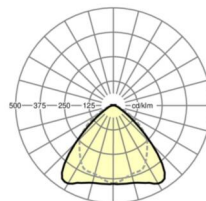

ÉCLAIRAGISME

Équipement	LED, Rendu des couleurs/Température de couleur CRI ≥ 80 / 3000K
Tolérance de localisation chromatique (MacAdam)	3SDCM
Flux lumineux nominal	12023lm
Longévité des sources LED	50000h L80/B10 (Tq 30°C), 70000h L80/B50 (Tq 30°C)
Efficacité lumineuse du luminaire	163lm/W
Angle de rayonnement	95° (C0) / 95° (C90)
UGR trans./long.	22.6 / 24.1

<https://www.regiolux.de/fr/article/19512024110>

Référence	LED 13000lm 830
ηLB	100 %
Φ ↓/↑	98 % / 2 %
UGR trans./long.	22.6 / 24.1

Dimensions

L	2299 mm	Longueur
B	55 mm	Largeur
H	37 mm	Hauteur
