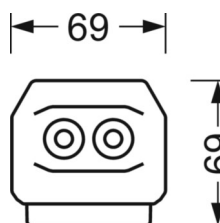

MÉCANIQUE

Couleur du boîtier	blanc signalisation RAL 9016
Cotes (Long.xLarg.xH/DxH)	2299mm x 55mm x 37mm
Poids (net)	2.2kg
Type de montage	Montage sur système de rail support, Structure lumineuse

LIEN PROFOND

<https://www.regiolux.de/fr/article/19512024110>

Référence	LED 13000lm 830
ηLB	100 %
Φ ↓/↑	98 % / 2 %
UGR trans./long.	22.6 / 24.1

Dimensions

L	2299 mm	Longueur
B	55 mm	Largeur
H	37 mm	Hauteur
